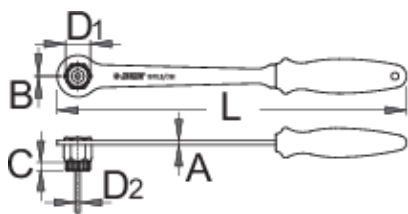

# Ключ с дръжка за венец касети Shimano®

1670.8/2BI-US

## Параметри на продукта

- Приложим е за Shimano®, SRAM®, Suntour®, Sun Race® и други венец касети, както ключ арт. 1670.7. Фиксираната дръжка дава възможност за лесна употреба защото не е необходимо използването на допълнителни инструменти. Двуконпонентната ръкохватка на дръжката приляга отлично в ръката и прави захвата на ключа перфектен.