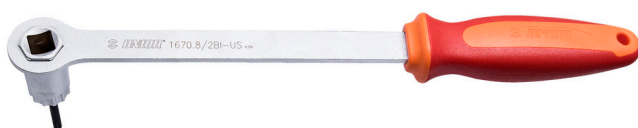

# Ключ с дръжка за венец касети Shimano®

1670.8/2BI-US

## Параметри на продукта

- Приложим е за Shimano®, SRAM®, Suntour®, Sun Race® и други венец касети, както ключ арт. 1670.7. Фиксираната дръжка дава възможност за лесна употреба защото не е необходимо използването на допълнителни инструменти. Двуконпонентната ръкохватка на дръжката приляга отлично в ръката и прави захвата на ключа перфектен.

## Свързани продукти

 Ключ за демонтаж на венец касета

 Касетен ключ за Sram X-range