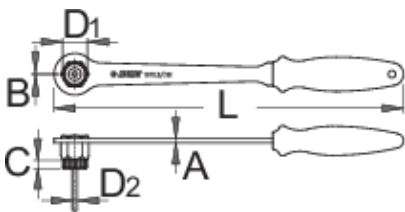

Mbartës volant me dorezë

1670.8/2BI-US

Profiles

Product features

- celes për dhëmbë e pasme me dorezë është përdorur për Shimano[®], SRAM[®], Sun Race[®], Suntour[®] dhe me dhëmbë të tjera të kasetë, si nr kyç. 1670,7. Fikse të trajtojë mundëson përdorimin më të lehtë për shkak se nuk ka mjete të tjera për flakta çelësin janë të nevojshme. Mëngë dy-komponent në dorezë përshtatet dorën pikërisht dhe mundëson një kontroll të përsosur të kyç.

1,5

4

7,9

23,6

5,0

340

* Imazhet e produkteve janë simbolike. Të gjitha dimensionet janë në mm, pesha në gram. Të gjitha dimensionet e listuara mund të ndryshojnë në tolerancë.

Related products