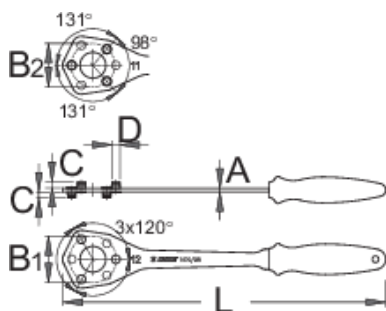

Klíč na voľnobežné kolá

1670/2BI-US

Profiles

Product features

- materiál: premium flex plus uhlíková oceľ
- chromované
- ergonomicky tvarovaná dvojzložková rukoväť
- Dve konfigurácie: jedna pre 10/11/12t malé ozubené kazety, jedna pre 13/14t malé ozubené kazety
- Hrebene na vonkajšej strane kolíkov poskytujú bezpečné uchopenie kazety.
- Prístupový otvor umožňuje vloženie nástroja na uzamykanie kazety.

Ako používať náradie:

- Moderná náhrada tradičného retiazkového biča
- Kolíky na nástroji zapadnú do najmenšieho ozubeného kolieska na kazete a držia ho na mieste, zatiaľ čo otvor v strede umožňuje ľahký prístup k uzamykaciemu krúžku kazety.
- Verzia pre 11- a 12-zubové ozubené kolesá má dlhšie kolíky na strane „12t“. Vďaka tomu je plne kompatibilný s kazetami, kde dve najmenšie ozubené kolesá majú 10 a 12 zubov. Pri demontáži ozubeného kolesa, kde má najmenšie ozubené koleso 10 t, sa nástroj dostane nad neho a zapojí sa do ďalšieho 12 t ozubeného kolesa.

		L	D	A	C	B1	B2	
624931	11/12	350	8,6	4	6,4	49,8	46	238
624967	13/14	350	8,6	4	6,4	53,1	57,7	238

* Obrázky sú symbolické. Všetky rozmery sú v mm, hmotnosť je v g. Všetky udané rozmery sa môžu líšiť v rámci tolerancie.