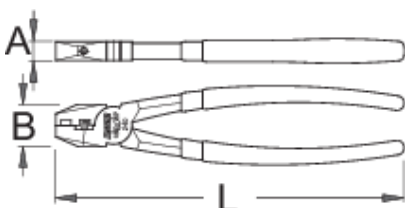

Profilok

Termékjellemzők

- anyaga: Premium Flex Plus szénacél
- kovácsolt, teljes anyagában nemesített
- felületkezelés: krómozott (ISO 1456:2009)
- csap indukciósan edzett
- kétrétegű mártott műanyag markolat
- Egyaránt használható professzionális szervizmunkákhoz és a lánc otthoni javításához. Funkcionalitás, hatékonyság és praktikum sorolhatóak fel előnyeként. Egyedülálló kialakítása miatt jóval kisebb erő szükséges láncsap eltávolításához. A feladat gyorsan és kényelmesen végrehajtható a csapok és a láncszemek roncsolása nélkül. Az ergonomikus forma egykezes használatot tesz lehetővé.
- Pliers are not compatible with chains with roller width 1/8" (3.3mm).