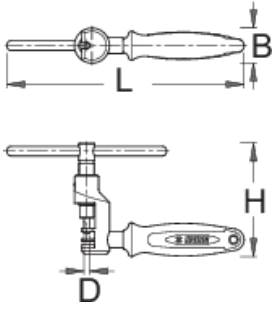

Orodje za popravilo verige za domačo uporabo

1647/2ABI-US

Profili

Atributi izdelka

- material: Premium Flex Plus ogljikovo jeklo
- ergonomičen dvokomponentni ročaj
- Orodje je primerno tudi za 11-redne verige Campagnolo.
- Kako uporabiti orodje:
- Orodje za montažo in demontažo verige je primerno za profesionalne uporabnike in ljubiteljske mojstre. Z enostavnim privijanjem vretena se igla natančno prilega zatiču verige in omogoča hitro, natančno in učinkovito sestavljanje ali razstavljanje verige. Ergonomična oblika daje uporabniku dodatno prednost pred ostalimi tovrstnimi izdelki.

	D	B	L	H	
624900	3,4	22	150	72	175

* Slike proizvodov so simbolične. Vse dimenzije so v mm, masa v g. Vse navedene dimenzije lahko odstopajo v tolerančnih merah.

Rezervni deli

Rezervna igla za orodje 1647/2ABI and 1647/2BBI

Kovinska kroglica za ključ verige 1647/2ABI

Matica za pin za 1647/2BI