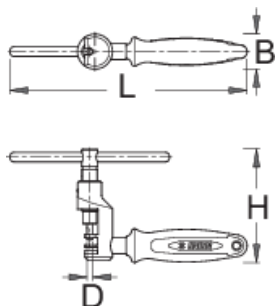

## Profile

---

## Cechy produktu

- materiał: stal węglowa premium flex plus

- ergonomiczny wytrzymały dwukomponentowy uchwyt
- także do łańcucha Compagnolo, do 11 stopniowego
- Jak użyć przyrząd :
- Klucz został zaprojektowany tak, że może być używany zarówno przez profesjonalistów jak i pasjonatów-amatorów. Łatwo dokręcana ośka idealnie pasuje do wałeczków łańcucha. Dzięki swojej ergonomii narzędzie gwarantuje łatwość obsługi i precyzję użycia.

	<b>D</b>	<b>B</b>	<b>L</b>	<b>H</b>	
624900	3,4	22	150	72	175

\* Przedstawiony wygląd produktu jest orientacyjny. Wszystkie wymiary są w mm, podana waga w gramach

## Części zamienne

Wymienny trzpień do skuwacza do łańcucha, 1647/2ABI i 1647/2BBI

Kulka do skuwacza do łańcucha 1647/2ABI

Nkrętka pinu do 1647/2BI