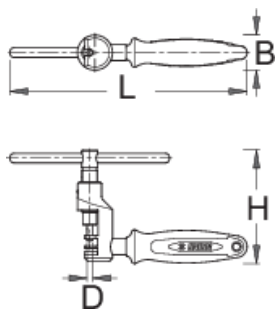

Βιδωτός εξολκέας και κόφτης αλυσίδας

1647/2ABI-US

Προφίλ

Χαρακτηριστικά προϊόντος

- υλικό: premium flex ανθρακούχος χάλυβας
- εργονομική χειρολαβή βαρέως τύπου δυο συστατικών
- Κατάλληλο και για Comragno, 11 ταχυτήτων
- Τρόπος χρήσης
- Ο βιδωτός εξολκέας και κόφτης αλυσίδας απευθύνεται τόσο σε επαγγελματίες όσο και σε ερασιτέχνες χρήστες. Η εύκολη σύσφιξη του στρόφρα εφαρμόζει τέλεια τον πείρο της αλυσίδας. Με τον εργονομικό σχεδιασμό του είναι εύκολο στη χρήση και λειτουργεί με απόλυτη ακρίβεια.

	D	B	L	H	
624900	3,4	22	150	72	175

* Οι εικόνες των προϊόντων είναι συμβολικές. Όλες οι διαστάσεις είναι σε mm, το βάρος είναι σε γραμμάρια. Όλες οι αναφερόμενες διαστάσεις μπορεί να διαφέρουν σε ανοχές.

Ανταλλακτικά

Αποσπώμενος πείρος για βιδωτό εξολκέα & κόφτη αλυσίδας

Steel ball for Pro chain tool 1647/2ABI

Pin nut for 1647/2BI