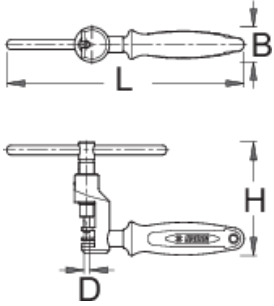

# 螺旋式截口器

1647/2ABI-US

配置文件

---

□□□□

- 材料: □□□性高□□

- 符合人体工程学的重型双材料制成的手柄
- Campagnolo 11 speed
- 如何使用个工具：
- 

	<b>D</b>	<b>B</b>	<b>L</b>	<b>H</b>	
624900	3,4	22	150	72	175

\* Images of products are symbolic. All dimensions are in mm, and weight in grams. All listed dimensions may vary in tolerance.

## 配件

螺式条工具的可更，2件套装

Steel ball for Pro chain tool 1647/2ABI

Pin nut for 1647/2BI