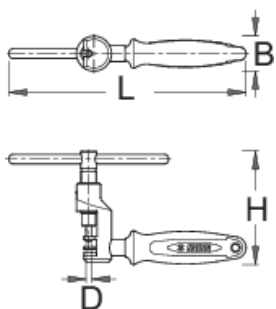

# Инструмент за разглобяване на верига

1647/2ABI-US

Профили

---

## Параметри на продукта

- Материал: premium flex plus стомана
- ергономична двукомпонентна дръжка
- за Comrapnolo®, за верига с 11 скорости
- Как да използваме инструмента:
- Предназначен както за професионалисти, така и за любители. Чрез просто затягане на шпиндела, той пасва на нита на веригата идеално. Поради ергономичния си дизайн, инструментът е лесен за използване и работи с голяма прецизност.

	<b>D</b>	<b>B</b>	<b>L</b>	<b>H</b>	
624900	3,4	22	150	72	175

\* Снимките на продуктите са символични. Всички размери са в мм., теглото е в грамаве .

## Резервни части

Резервен щифт за арт. 1647/2AB1 и 1647/2BB1

Сачма за 1647/2AB1

Пин за 1647/2AB1