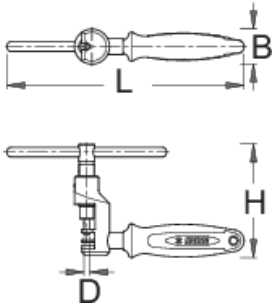

Pro kettingpons

1647/2ABI-US

Profielen

Product attributen

- materiaal: premium flex plus carbonstaal

- Ergonomisch ontworpen handgreep in twee materialen combineert zachtheid en stevigheid voor meer comfort
- Voor Campagnolo, 11-speed compatibel
- Hoe het gereedschap te gebruiken :
- The Screw type chain tool is intended for both professionals and enthusiast users. The simple tightening of the spindle fits the chain pin with perfect precision and with its ergonomic design it is easy to use.

	D	B	L	H	
624900	3,4	22	150	72	175

* Afbeeldingen van producten zijn symbolisch. Alle afmetingen zijn in mm, en het gewicht in grammen. Alle vermelde afmetingen kunnen variëren in tolerantie.

Onderdelen

Replacement chain pins for 1647/2ABI and 1647/2BBI

Steel ball for Pro chain tool 1647/2ABI

Pin nut for 1647/2BI