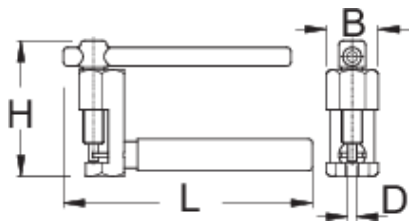

## Описание товара

- Работает на цепях велоприводов с 5-11 скоростями.

- Ручка покрыта пластиком и обеспечивает удобное использование.
- Как использовать приспособление:
- Основным инструментом винтового типа для цепи предназначен для домашнего использования. Простое затягивание винта сразу устанавливает штифт цепи. Благодаря его эргономичной конструкции инструментом легко пользоваться и работать с большой точностью.

	D	B	L	H	
624901	3,4	19,6	92	51	120

\* Изображения продуктов носят демонстрационный характер. Все размеры указаны в миллиметрах, вес в граммах.