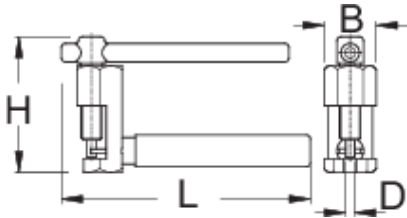

Алат за ланец од тип на навртување, основен

1647HOBBY/4P-US

Profiles

Product features

- Делува на 5 - 11 ланци за брзина
- Рачката е обложена со пластика и овозможува удобност при употребата.
- Како да се користи алатот?
- Основниот облик за спојување на ланецот е наменет за домашна употреба. Едноставното затегање на осовината совршено ја поставува иглата на ланецот. Со својот ергономски дизајн е лесен за употреба и работи со голема прецизност.

	D	B	L	H	
624901	3,4	19,6	92	51	120

* Сликите на производите се симболични. Сите димензии се во мм, тежината е во грамови. Сите наведени димензии може да се разликуваат во ниво на толеранција