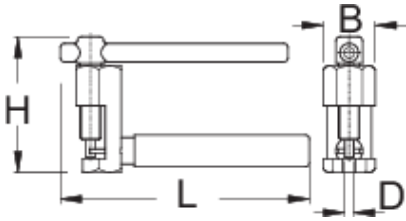

## Profili

---

## Attributi del prodotto

- Per catene da 5 a 11 velocità

- L'impugnatura ergonomica bicomponente permette un facile utilizzo e di grande precisione
- Come usare l'attrezzo:
- Morsetto smagliacatena destinato sia ad utenti professionali che amatoriali. Il semplice serraggio della spina fissa perfettamente il rivetto della catena. Grazie al suo design ergonomico è facile da usare e lavora con grande precisione.

	D	B	L	H	
624901	3,4	19,6	92	51	120

\* Le immagini dei prodotti sono puramente simboliche. Tutte le dimensioni sono in mm, peso in grammi.