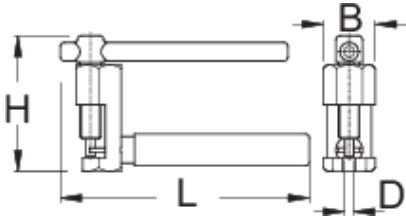

Alat za spajanje lanca, osnovni

1647HOBBY/4P-US

Profili

Atributi proizvoda

- primjena na lancima s 5 - 11 brzina

- ručka je obložena plastikom, za udobniju upotrebu
- Kako upotrijebiti alat:
- osnovni oblik alata za spajanje lanca namijenjen je hobi korisnicima. Jednostavno zatezanje osovine savršeno postavlja pin lanca. Ergonomski dizajn omogućava laku upotrebu i veliku preciznost.

	D	B	L	H	
624901	3,4	19,6	92	51	120

* Slike proizvoda su simbolične. Sve dimenzije su u mm, masa je u g.