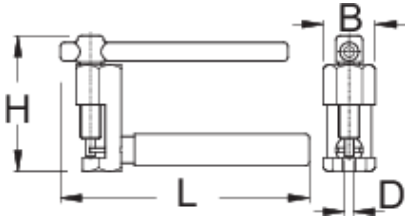

Εργαλείο για αλυσίδες, βασικό

1647HOBBY/4P-US

Προφίλ

Χαρακτηριστικά προϊόντος

- Εργασία σε αλυσίδες για 5-11 ταχύτητες

- Η λαβή έχει πλαστική επίστρωση (από εμβάπτιση) για να επιτρέπει άνετη χρήση
- Τρόπος χρήσης
- Το βασικό βιδωτό εργαλείο αλυσίδας προορίζεται για ερασιτεχνική χρήση. Με ένα αλό σφίξιμο του άξονα εφαρμόζει τέλεια τον πείρο της αλυσίδας. Με τον εργονομικό σχεδιασμό του είναι εύκολο στη χρήση και λειτουργεί με μεγάλη ακρίβεια.

|  | D | B | L | H |  |
|--|-----|------|----|----|---|
| 624901 | 3,4 | 19,6 | 92 | 51 | 120 |

* Οι εικόνες των προϊόντων είναι συμβολικές. Όλες οι διαστάσεις είναι σε mm, το βάρος είναι σε γραμμάρια. Όλες οι αναφερόμενες διαστάσεις μπορεί να διαφέρουν σε ανοχές.