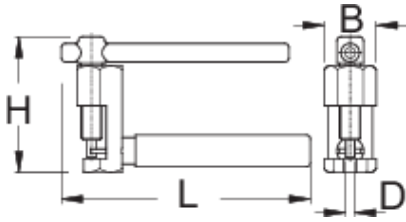

# 截口器工具，基型

1647HOBBY/4P-US

配置文件

□□□□

- 适用于5~11速□条

- 浸塑的塑料手柄,手感舒适。
- 如何使用个工具：
- 基础性螺旋式截工具适用于家庭用。的主的非常适合。人体工程学使它准确和易于使用。

	D	B	L	H	
624901	3,4	19,6	92	51	120

\* Images of products are symbolic. All dimensions are in mm, and weight in grams. All listed dimensions may vary in tolerance.