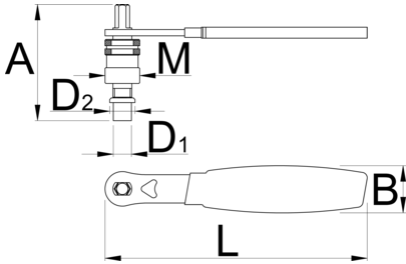

# Standart, Shimano Octalink ve Isis kolları için aynakol çekme

1661.3/4DP-US

## Profiles

	D1	D2	M	A	B	L	
624918	11,5	16	M22 x 1	75	24	165	206

\* Ürünlerin resimleri semboliktir. Bütün boyutlar mm ve ağırlık gram cinsindedir.