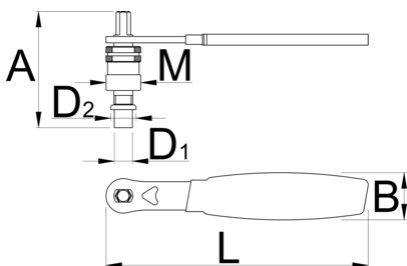

Univerzalni snemalec gonilke z ročajem

1661.3/4DP-US

Profili

Barcode	D1	D2	M	A	B	L	Weight
624918	11,5	16	M22 x 1	75	24	165	206

* Slike proizvodov so simbolične. Vse dimenzije so v mm, masa v g. Vse navedene dimenzije lahko odstopajo v tolerančnih merah.