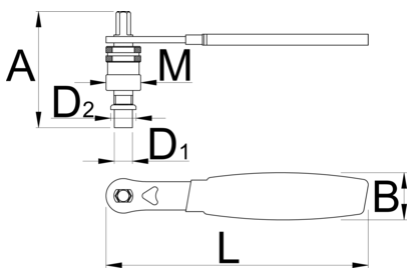

Univerzálny kľúč na snímanie osky Shimano Octalink a Isis, s rukoväťou

1661.3/4DP-US

Profiles

Barcode	D1	D2	M	A	B	L	Weight
624918	11,5	16	M22 x 1	75	24	165	206

* Obrázky sú symbolické. Všetky rozmery sú v mm, hmotnosť je v g. Všetky udané rozmery sa môžu líšiť v rámci tolerancie.