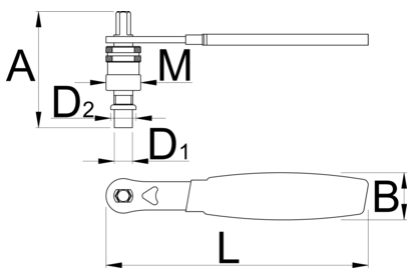

Съёмник стандартных шатунов, шатунов Shimano Octalink и Isis с рукояткой

1661.3/4DP-US

Профили

	D1	D2	M	A	B	L	
624918	11,5	16	M22 x 1	75	24	165	206

* Изображения продуктов носят демонстрационный характер. Все размеры указаны в миллиметрах, вес в граммах.