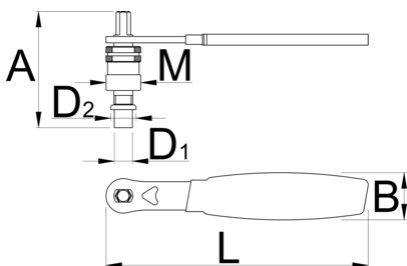

# Extractor cu maner folosit pentru Standard, Shimano Octalink si Isis

1661.3/4DP-US

## Profile

Barcode	D1	D2	M	A	B	L	Weight
624918	11,5	16	M22 x 1	75	24	165	206

\* Imaginea produsului este simbolica. Toate dimensiunile sunt exprimate în mm, greutatea în grame.