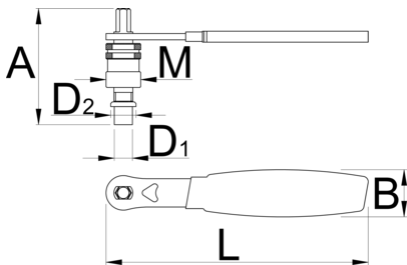

# Ściągacz korb z uchwytem

1661.3/4DP-US

## Profile

624918	D1	D2	M	A	B	L	206
624918	11,5	16	M22 x 1	75	24	165	206

\* Przedstawiony wygląd produktu jest orientacyjny. Wszystkie wymiary są w mm, podana waga w gramach