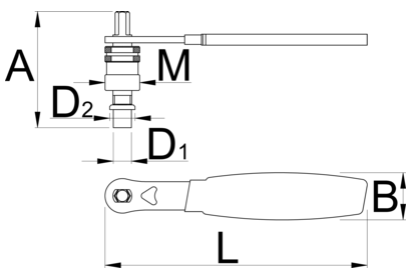

Εξολκέας δισκοβραχίονα Shimano Octalink και ISIS με μπράτσο

1661.3/4DP-US

Προφίλ

	D1	D2	M	A	B	L	
624918	11,5	16	M22 x 1	75	24	165	206

* Οι εικόνες των προϊόντων είναι συμβολικές. Όλες οι διαστάσεις είναι σε mm, το βάρος είναι σε γραμμάρια. Όλες οι αναφερόμενες διαστάσεις μπορεί να διαφέρουν σε ανοχές.