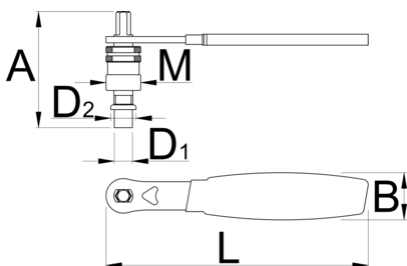

# Extracteur de manivelle standard, Shimano octalink, et ISIS

1661.3/4DP-US

## Profils

624918	D1	D2	M	A	B	L	206
624918	11,5	16	M22 x 1	75	24	165	206

\* Les images des produits ne sont pas contractuelles. Toutes les dimensions sont en mm, les poids en grammes.