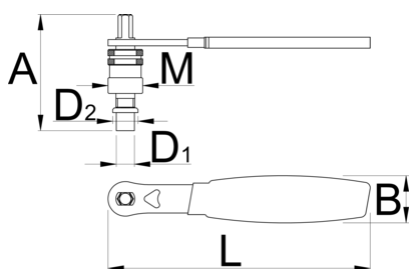

# klasický klíč na snímání středové kliky Shimano Octaling a Isis, s rukojetí

1661.3/4DP-US

## Profily

624918	D1	D2	M	A	B	L	206
624918	11,5	16	M22 x 1	75	24	165	206

\* Obrázky produktů jsou symbolické. Všechny rozměry jsou v mm a hmotnost v gramech. Všechny uvedené rozměry se mohou lišit v toleranci.