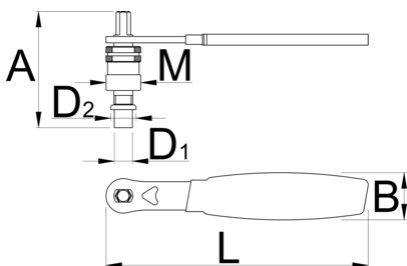

Univerzalni izvlakač osovine s ručicom

1661.3/4DP-US

Profili

Barcode	D1	D2	M	A	B	L	Weight
624918	11,5	16	M22 x 1	75	24	165	206

* Slike proizvoda su simbolične. Sve dimenzije su u mm, masa je u g.