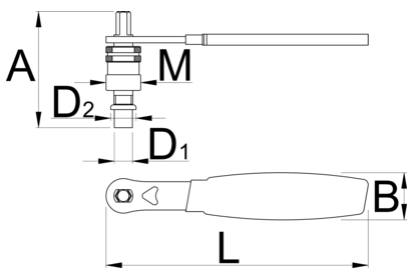

# Ключ с дръжка за демонтаж на курбели Shimano Octalink и Isis

1661.3/4DP-US

## Профили

Barcode	D1	D2	M	A	B	L	Weight
624918	11,5	16	M22 x 1	75	24	165	206

\* Снимките на продуктите са символични. Всички размери са в мм., теглото е в грамове .