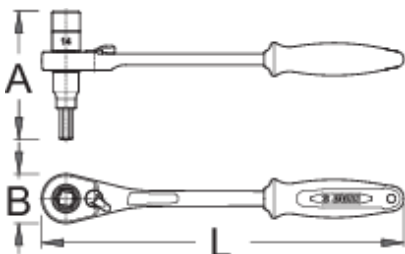

Čegrtaljka sa nasadnim ključem 14 mm i imbus ključem 8 mm

1621/1ABI-US

Profili

Opis proizvoda

- materijal: premium flex plus alatni čelik
- mehanizam sa 75 zuba
- ergonomska, robusna, dvokomponentna drška

624943

14

8

L

260

A

91

B

35

381

* Fotografije proizvoda su simbolične. Sve dimenzije su u mm, a težina u gramima. Sve navedene dimenzije mogu odstupati u granicama tolerancija.

Upotreba (slike)