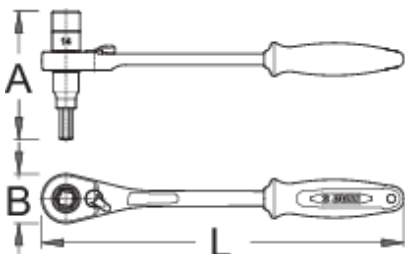

# Račna s nasadnim ključem 14 mm i imbus ključem 8 mm

1621/1ABI-US

## Profili

## Atributi proizvoda

- materijal: Premium Flex Plus alatni čelik
- mehanizam sa 75 zuba
- ergonomska, robusna, dvokomponentna drška

624943

14

8

L

260

A

91

B

35

381

\* Slike proizvoda su simbolične. Sve dimenzije su u mm, masa je u g.

upotreba (pictures)