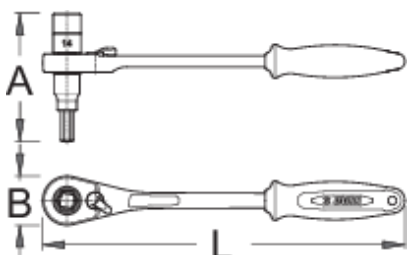

Stranový klíč na matice nábojů se 14mm nástrčnou hlavicí a 8mm imbusovou hlavou

1621/1ABI-US

Profily

Vlastnosti produktu

- materiál: Premium Flex Plus uhlíková ocel
- 75 - zubů
- ergonomická dvou komponentní rukojeť

624943

14

8

L

260

A

91

B

35

381

* Obrázky produktů jsou symbolické. Všechny rozměry jsou v mm a hmotnost v gramech.

Všechny uvedené rozměry se mohou lišit v toleranci.

Používání (obrázky)