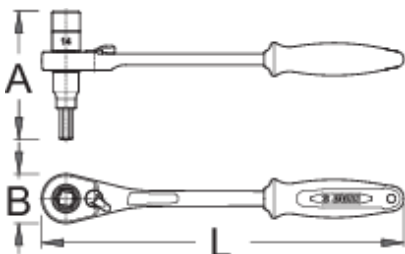

Račna s nasadnim ključem 14 mm i imbus ključem 8 mm

1621/1ABI-US

Profili

Atributi proizvoda

- materijal: Premium specijalni alatni čelik
- mehanizam sa 75 zuba
- ergonomska, robusna, dvokomponentna drška

624943

14

8

L

260

A

91

B

35

381

* Slike proizvoda su simbolične. Sve dimenzije su u mm, masa je u g.

Upotreba (pictures)