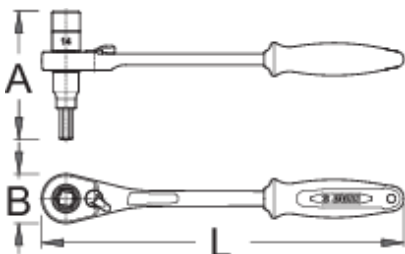

# Тресчотка с 14мм вложка и 8мм шестограм за курбелите

1621/1ABI-US

## Параметри на продукта

- материал: специална инструментална стомана
- 75 зъба
- ергономична двукомпонентна дръжка

624943

14

8

260

91

35

381

\* Снимките на продуктите са символични. Всички размери са в мм., теглото е в грамове .