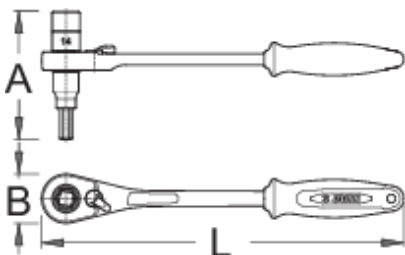

Kurbelratsche 3/8"

1621/1ABI-US

Profile

Produkteigenschaften

- Material: Premium Flex Plus Kohlenstoffstahl
- 75 Zähne
- Zweikomponentengriff, ergonomisch

624943

14

8

L

260

A

91

B

35

381

* Bilder von Produkten sind Symbolfotos. Abmessungen sind in mm, Gewichte in Gramm.