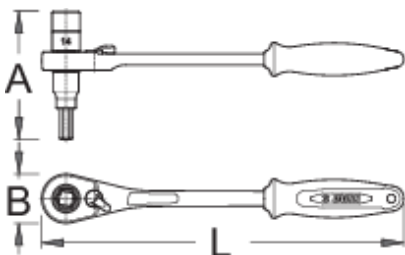

Trajton me bazat

1621/1ABI-US

Profiles

Product features

- Materiali: çeliku e veçantë mjet
- 75 - dhëmbët
- ergonomik detyrë e rëndë komponent të dyfishtë të trajtojë

624943

14

8

L

260

A

91

B

35

381

* Imazhet e produkteve janë simbolike. Të gjitha dimensionet janë në mm, pesha në gram. Të gjitha dimensionet e listuara mund të ndryshojnë në tolerancë.