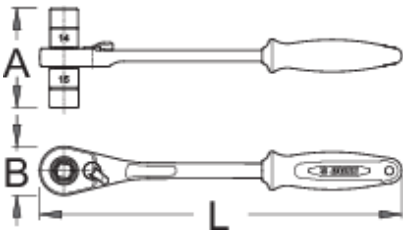

Cırcırlı orta göbek anahtarı

1621/1BI-US

Profiles

Product features

- malzeme: özel alet çeliği
- ergonomik ağır hizmet tipi iki bileşenli sap
- 75 dişli
- Değiştirilebilir lokma: 14 mm ve 15 mm
- Unior cırcırlı jant göbeği somun anahtarının tasarımı, erişilmesi zor alanlarda çalışılmasını sağlar. Yeni şekli, daha yüksek tork sağlar, fiziksel çabayı azaltır ve aletin daha uzun çalışma ömrü olmasını sağlar. Maksimum torku, kolun şekli sağlar. Ele tam olarak oturması, bu aletle çalışılmasını konforlu hale getirir.

624942

14 x 15

L

260

A

71

B

35

380

* Ürünlerin resimleri semboliktir. Bütün boyutlar mm ve ağırlık gram cinsindedir.

Usage (pictures)