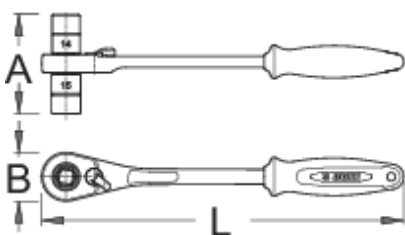

Račna s nasadnim ključevima 3/8"

1621/1BI-US

Profili

Atributi proizvoda

- materijal: Premium Flex Plus alatni čelik
- ergonomska, robusna, dvokomponentna drška
- mehanizam sa 75 zuba
- Dva izmjenljiva nasadna ključa: 14 i 15 mm
- Oblik Uniorove račne omogućava maksimalno prilagođavanje predmetu na kojem se radi također i na teško dostupnim mjestima. Novi oblik garantira veći radni opseg, istovremeno smanjuje napor prilikom rada i garantira dulji vijek trajanja. Posebno oblikovane dvokomponentne drške potpuno se prilagođavaju ruci i garantiraju maksimalan prijenos snage na predmet rada.

624942

14 x 15

260

71

35

380

* Slike proizvoda su simbolične. Sve dimenzije su u mm, masa je u g.

upotreba (pictures)