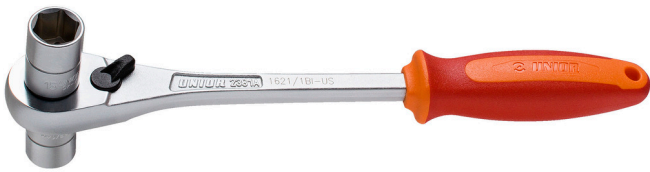

Račna s nasadnim ključevima 3/8"

1621/1BI-US

Profili

Atributi proizvoda

- materijal: Premium Flex Plus alatni čelik
- ergonomska, robusna, dvokomponentna drška
- mehanizam sa 75 zuba
- Dva izmjenljiva nasadna ključa: 14 i 15 mm
- Oblik Uniorove račne omogućava maksimalno prilagođavanje predmetu na kojem se radi također i na teško dostupnim mjestima. Novi oblik garantira veći radni opseg, istovremeno smanjuje napor prilikom rada i garantira dulji vijek trajanja. Posebno oblikovane dvokomponentne drške potpuno se prilagođavaju ruci i garantiraju maksimalan prijenos snage na predmet rada.

624942

14 x 15

260

71

35

380

* Slike proizvoda su simbolične. Sve dimenzije su u mm, masa je u g.

upotreba (pictures)