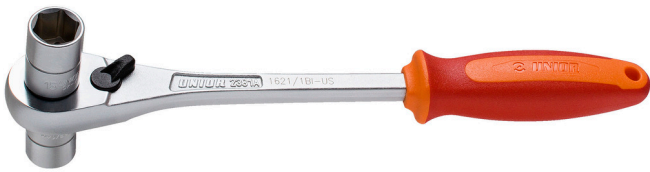

Račna s nasadnim ključevima 3/8"

1621/1BI-US

Profili

Atributi proizvoda

- materijal: Premium specijalni alatni čelik
- ergonomska, robusna, dvokomponentna drška
- mehanizam sa 75 zuba
- Dva izmjenljiva nasadna ključa: 14 i 15 mm
- Oblik Uniorove račne omogućuje maksimalno prilagođavanje predmetu na kojem se radi također i na teško dostupnim mjestima. Novi oblik garantira veći radni opseg, istovremeno smanjuje napor prilikom rada i garantira dulji vijek trajanja. Posebno oblikovane dvokomponentne drške potpuno se prilagođavaju ruci i garantiraju maksimalan prijenos snage na predmet rada.

624942

14 x 15

L

260

A

71

B

35