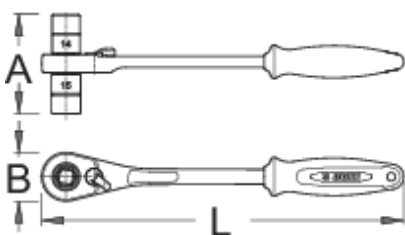

Račna s nasadnim ključevima 3/8"

1621/1BI-US

Profili

Atributi proizvoda

- materijal: Premium specijalni alatni čelik
- ergonomska, robusna, dvokomponentna drška
- mehanizam sa 75 zuba
- Dva izmjenljiva nasadna ključa: 14 i 15 mm
- Oblik Uniorove račne omogućuje maksimalno prilagođavanje predmetu na kojem se radi također i na teško dostupnim mjestima. Novi oblik garantira veći radni opseg, istovremeno smanjuje napor prilikom rada i garantira dulji vijek trajanja. Posebno oblikovane dvokomponentne drške potpuno se prilagođavaju ruci i garantiraju maksimalan prijenos snage na predmet rada.

624942

14 x 15

L

260

A

71

B

35

380

* Slike proizvoda su simbolične. Sve dimenzije su u mm, masa je u g.

Upotreba (pictures)