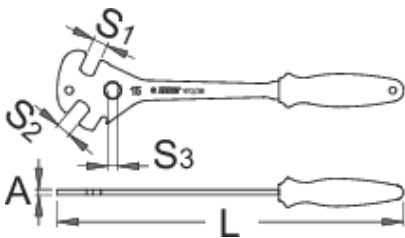

Klíuč na pedále, profi

1613/2BI-US

Profiles

Product features

- materiál: premium flex plus uhlíková ocel'
- chromované
- tvrdené a kalené
- ergonomicky tvarovaná dvojzložková rukoväť
- Ako používať náradie:
- profesionálny klíč na pedále má 15mm rozmery orientované v rôznych uhloch, takže je možné presne a efektne demontovať pedál bez ohľadu na pozíciu pedála. Extra dlhá rukoväť poskytuje veľkú silu páky na odtiahnutie pedálov.

	S1	S2	S3	L	A	
624961	15	15	15	350	5	381

* Obrázky sú symbolické. Všetky rozmery sú v mm, hmotnosť je v g. Všetky udané

rozmery sa môžu líšiť v rámci tolerancie.