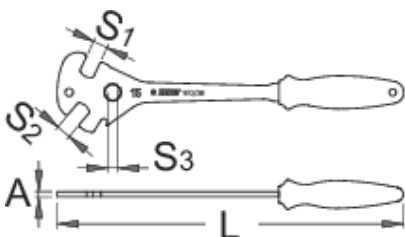

# Ключ педаальный, PROFI

1613/2BI-US

## Описание товара

- материал: углеродистая сталь Premium Flex Plus
- хромирование в соответствии со стандартом ISO 1456:2009
- кованый, целиком подвергнут закалке и отпуску
- эргономичная двухкомпонентная рукоятка повышенного режима работы
- Как использовать приспособление:
- Профессиональный педаальный ключ имеет три 15-миллиметровых зева, расположенных под разными углами, так что пользователь может легко и быстро демонтировать педаль вне зависимости от положения оси педали. Исполнение ключа обеспечивает длительное использование, прочность и точность выполняемой работы. Удлиненная рукоятка позволяет развивать усилия, достаточные для снятия даже очень туго прикрученных педалей.

15

350

5

381

\* Изображения продуктов носят демонстрационный характер. Все размеры указаны в миллиметрах, вес в граммах.