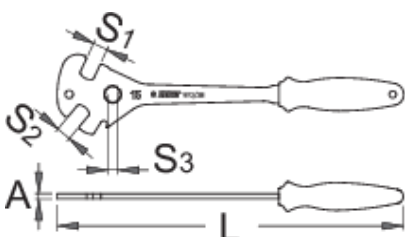

Ключ за монтаж и демонтаж на педали, PROFI

1613/2BI-US

Профили

Параметри на продукта

- Материал: специална инструментална стомана, закалена
- хромиран в съответствие със стандарт ISO 1456:2009
- ковани, изцяло закалени
- ергономична двукомпонентна дръжка
- Как да използваме инструмента:
- Професионалният ключ за педали има три 15 мм отвора, насочени под различен ъгъл, така че използващия го да може да демонтира прецизно и ефикасно педалите, без значение от положението на оста на педалите. По-дългата дръжка улеснява демонтажа дори и на най-затегнатите педали.

S1

S2

S3

L

A

624961

15

15

15

350

5

381

* Снимките на продуктите са символични. Всички размери са в мм., теглото е в грамове .