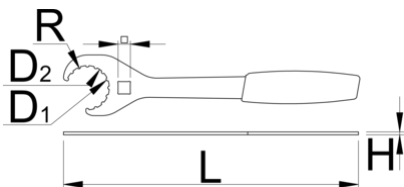

# Open bottom bracket wrench 16 notch

1609/2HOBBY-US

## Product attributen

- materiaal: premium flex plus carbonstaal
- surface finish: chrome plated according to ISO 1456:2009
- Tool also fits the disc brake rotor nuts with 16 external notches.

## How to use the tool:

Barcode	D1	D2	L	A	R	Weight
624935	21,35	22,5	310	3	1,5	270

\* Afbeeldingen van producten zijn symbolisch. Alle afmetingen zijn in mm en gewicht in gram. Alle vermelde afmetingen kunnen variëren in tolerantie.