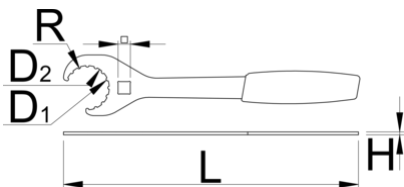

Κλειδί κατοπότηρου, ανοικτό

1609/2HOBBY-US

Προφίλ

Χαρακτηριστικά προϊόντος

- υλικό: premium flex ανθρακούχος χάλυβας
- επιχρωμιωμένο
- Κατάλληλο και για παξιμάδια δισκόφρενων με 16 εξωτερικές εγκοπές

Τρόπος χρήσης

	D1	D2	L	A	R	
624935	21,35	22,5	310	3	1,5	270

* Οι εικόνες των προϊόντων είναι συμβολικές. Όλες οι διαστάσεις είναι σε mm, το βάρος είναι σε γραμμάρια. Όλες οι αναφερόμενες διαστάσεις μπορεί να διαφέρουν σε ανοχές.