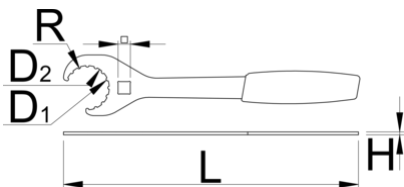

Klíč středové osy (hnací hřídele) , otevřený

1609/2HOBBY-US

Profily

Vlastnosti produktu

- materiál: Premium Flex Plus uhlíková ocel
- pochromovaný
- Tento nástroj je také vhodný pro kotoučové brzdy s 16 vnějšími drážkami.

Jak použít nástroj

Barcode	D1	D2	L	A	R	Weight
624935	21,35	22,5	310	3	1,5	270

* Obrázky produktů jsou symbolické. Všechny rozměry jsou v mm a hmotnost v gramech. Všechny uvedené rozměry se mohou lišit v toleranci.