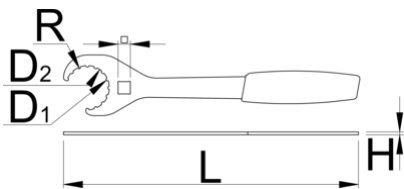

## Product features

- Materiali: çeliku e veçantë mjet, thekur me te zbutura
- përfundojë sipërfaqe: krom kromuar për ISO 1456:2009 standarde
- Mjeti gjithashtu përshtatet disk frenave arra rotorit me 16 pikë të jashtme.

## Si të përdorni mjet:

	D1	D2	L	A	R	
624935	21,35	22,5	310	3	1,5	270

\* Imazhet e produkteve janë simbolike. Të gjitha dimensionet janë në mm, pesha në gram. Të gjitha dimensionet e listuara mund të ndryshojnë në tolerancë.