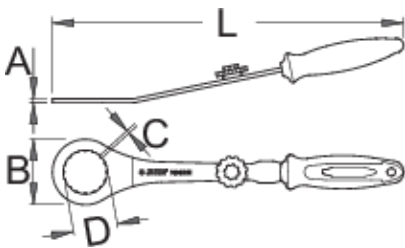

Klíč na stredovú osku

1609/2BI-US

Profiles

Product features

- materiál: premium flex plus uhlíková ocel'
- chromované
- ergonomicky tvarovaná dvojzložková rukoväť

Ako používať náradie:

624903

L

350

A

4

B

66

D

42,7

C

2,8

333

* Obrázky sú symbolické. Všetky rozmery sú v mm, hmotnosť je v g. Všetky udané rozmery sa môžu líšiť v rámci tolerancie.

Usage (pictures)

Spare parts

Klíč na plastové skrutky Shimano