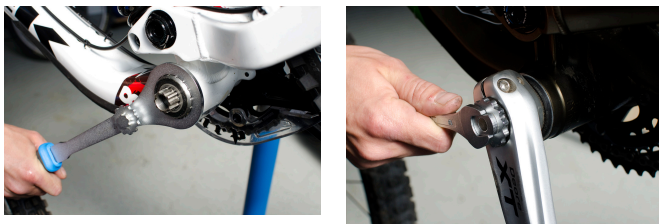

Употреба (снимки)

Резервни части

Ключ за Shimano пластмасов болт