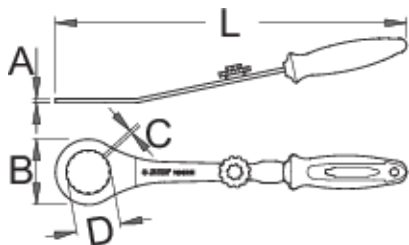

Как да използваме инструмента:

L

A

B

D

C

624903

350

4

66

42,7

2,8

333

* Снимките на продуктите са символични. Всички размери са в мм., теглото е в грамове .