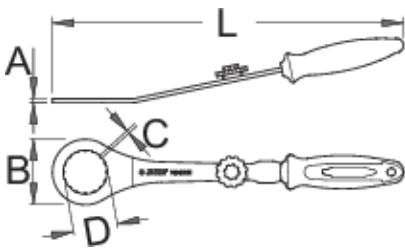

celes në ngarje bosht

1609/2BI-US

Profiles

Product features

- Materiali: çeliku e veçantë mjet, thekur me te zbutura
- përfundojë sipërfaqe: krom kromuar për ISO 1456:2009 standarde
- ergonomik detyrë e rëndë komponent të dyfishtë të trajtojë

Si të përdorni mjet:

624903

L

350

A

4

B

66

D

42,7

C

2,8

333

* Imazhet e produkteve janë simbolike. Të gjitha dimensionet janë në mm, pesha në gram. Të gjitha dimensionet e listuara mund të ndryshojnë në tolerancë.

Usage (pictures)

Spare parts