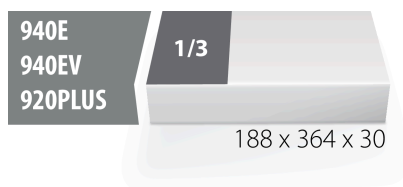

Wkładki SOS do kluczy płaskich

vI964/1SOS

Profile

Cechy produktu

- materiał : niskiej gęstości pianka polietylenowa
- Wkładka narzędziowa: 188 x 364 x 30 mm
- Kompatybilna z szufladami z linii Eurostyle, Eurovision, Euromotion, Europlus i Hercules (szuflady przednie)

620881

L

188

B

364

H

30

63

* Przedstawiony wygląd produktu jest orientacyjny. Wszystkie wymiary są w mm, podana waga w gramach