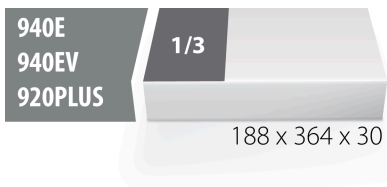

SOS tool tray for 964/1SOS

vI964/1SOS

Profielen

Product attributen

- materiaal: polyethyleenschuim met lage dichtheid
- Tool tray dimension: 188 x 364 x 30 mm
- Compatible with drawers of Eurostyle, Eurovision, Euromotion, Europlus and Hercules (front drawers) line

620881

L

188

B

364

H

30

63

* Afbeeldingen van producten zijn symbolisch. Alle afmetingen zijn in mm en gewicht in gram. Alle vermelde afmetingen kunnen variëren in tolerantie.