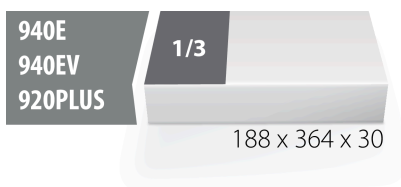

SOS tárolótálca 964/1SOS készlethez

VI964/1SOS

Profilok

Termékjellemzők

- anyaga: kis sűrűségű polietilén hab
- szerszámtálca mérete: 188 x 364 x 30 mm
- kompatibilis az Eurostyle, Eurovision, Euromotion, Europlus és Hercules sorozattal (előoldali fiókok)

620881

L

188

B

364

H

30

63